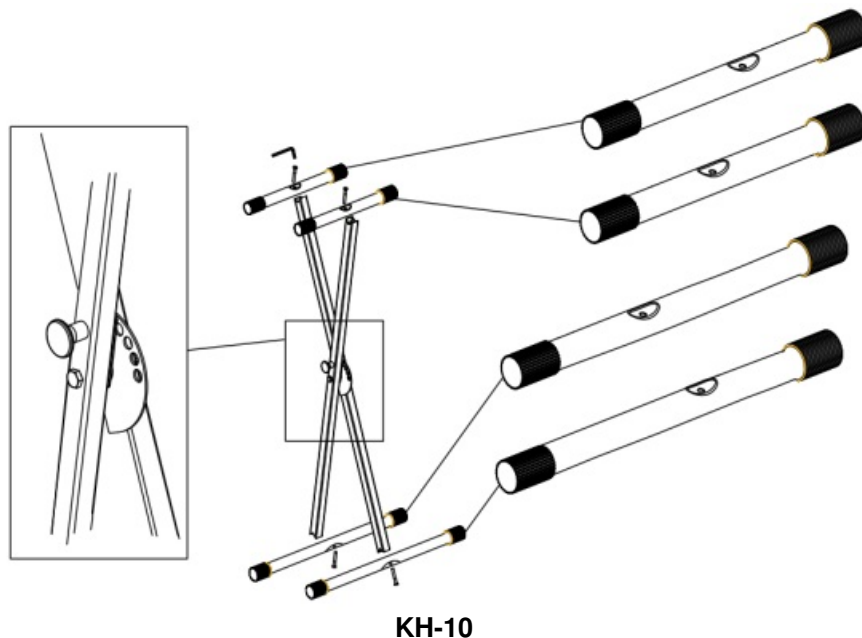

## CASIO KH-10 MIDI Keyboard Set Instruction Manual

[Home](#) » [Casio](#) » CASIO KH-10 MIDI Keyboard Set Instruction Manual 

X-Keyboardstander einstrebig