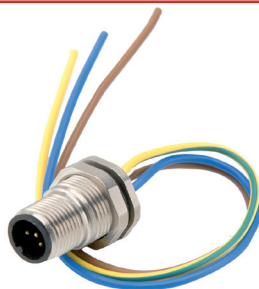

M12

M12 Maschio/Male/Stecker

M12MP

M12FP

M12 Femmina/Female/Buchse

**MONTAGGIO RETRO
REAR MOUNTING
HINTERWANDMONTAGE**

Contatti Contact material	CuZn (Au)
Ghiera di fissaggio Locking ring Nutmutter	CuZn (Ni)
O - Ring	NBR

Per il codice d'ordine dei connettori illustrati contattare l'ufficio vendite.
For part numbers, please contact us.
Für Bestell nummer, bitte, kontaktieren Sie uns.

M12 Maschio/Male/Stecker

M12MP03

M12FP03

M12 Femmina/Female/Buchse

**MONTAGGIO RETRO - CABLATO
REAR MOUNTING - PRE-WIRED
HINTERWANDMONTAGE - VERKABELT**

Contatti Contact material	CuZn (Au)
Ghiera di fissaggio Locking ring Nutmutter	CuZn (Ni)
O - Ring	NBR