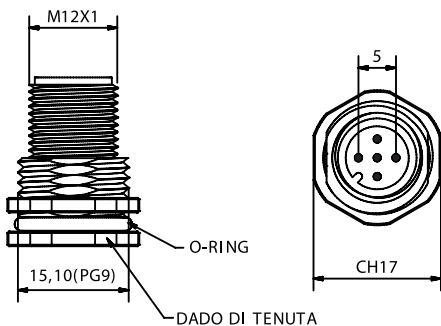

Per il codice d'ordine dei connettori illustrati contattare l'ufficio vendite.
For part numbers, please contact us.
Für Bestell nummer, bitte, kontaktieren Sie uns.

M12 Maschio/Male/Stecker

M12MP03

M12FP03

M12 Femmina/Female/Buchse

**MONTAGGIO RETRO - CABLATO
REAR MOUNTING - PRE-WIRED
HINTERWANDMONTAGE - VERKABELT**

Contatti Contact material	CuZn (Au)
Ghiera di fissaggio Locking ring Nutmutter	CuZn (Ni)
O - Ring	NBR