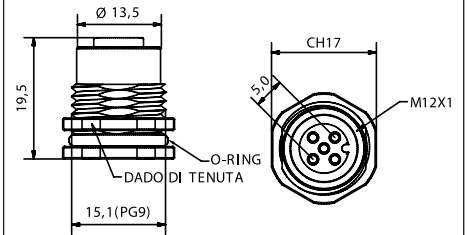

M12

M12 Maschio/Male/Stecker

M12MP

M12FP

M12 Femmina/Female/Buchse

**MONTAGGIO RETRO
REAR MOUNTING
HINTERWANDMONTAGE**

Contatti Contact material	CuZn (Au)
Ghiera di fissaggio Locking ring Nutmutter	CuZn (Ni)
O - Ring	NBR

Per il codice d'ordine dei connettori illustrati contattare l'ufficio vendite.
For part numbers, please contact us.
Für Bestell nummer, bitte, kontaktieren Sie uns.

M12 Maschio/Male/Stecker

M12MP03

M12FP03

M12 Femmina/Female/Buchse

**MONTAGGIO RETRO - CABLATO
REAR MOUNTING - PRE-WIRED
HINTERWANDMONTAGE - VERKABELT**

Contatti Contact material	CuZn (Au)
Ghiera di fissaggio Locking ring Nutmutter	CuZn (Ni)
O - Ring	NBR