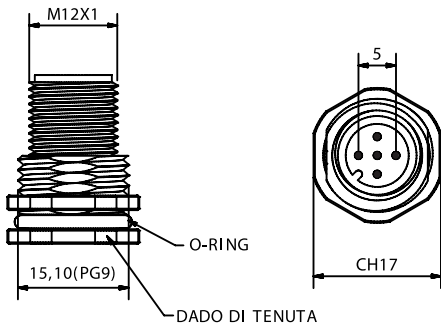

M12

M12 Maschio/Male/Stecker

M12MP

M12FP

M12 Femmina/Female/Buchse

**MONTAGGIO RETRO
REAR MOUNTING
HINTERWANDMONTAGE**

Contatti Contact material	CuZn (Au)
Ghiera di fissaggio Locking ring Nutmutter	CuZn (Ni)
O - Ring	NBR

Per il codice d'ordine dei connettori illustrati contattare l'ufficio vendite.
For part numbers, please contact us.
Für Bestell nummer, bitte, kontaktieren Sie uns.

M12 Maschio/Male/Stecker

M12MP03

M12FP03

M12 Femmina/Female/Buchse

**MONTAGGIO RETRO - CABLATO
REAR MOUNTING - PRE-WIRED
HINTERWANDMONTAGE - VERKABELT**

Contatti Contact material	CuZn (Au)
Ghiera di fissaggio Locking ring Nutmutter	CuZn (Ni)
O - Ring	NBR