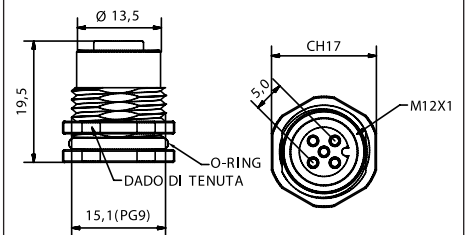

Per il codice d'ordine dei connettori illustrati contattare l'ufficio vendite.
For part numbers, please contact us.
Für Bestell nummer, bitte, kontaktieren Sie uns.

M12 Maschio/Male/Stecker

M12MP03

M12FP03

M12 Femmina/Female/Buchse

**MONTAGGIO RETRO - CABLATO
REAR MOUNTING - PRE-WIRED
HINTERWANDMONTAGE - VERKABELT**

Contatti Contact material	CuZn (Au)
Ghiera di fissaggio Locking ring Nutmutter	CuZn (Ni)
O - Ring	NBR